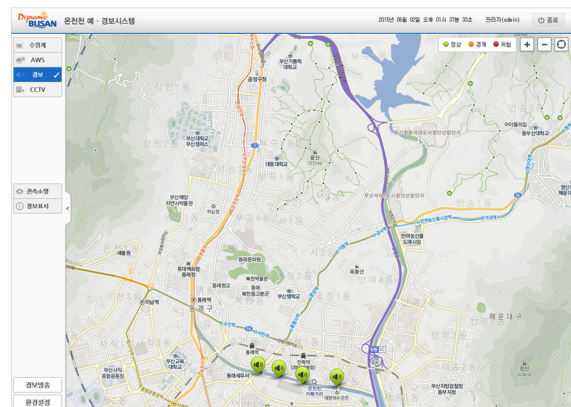

신속한 재난 대응 가능

업무 효율성 향상

통합경보방송시스템

재난상황 발생 시, 담당자가 표출하고자 하는 데이터의 정보, 방송 종류, 대상 등을 선택하여 경보 방송을 송출할 수 있습니다.

원-클릭 재난상황전파시스템

통합경보방송시스템

통합재난관제시스템

주요화면