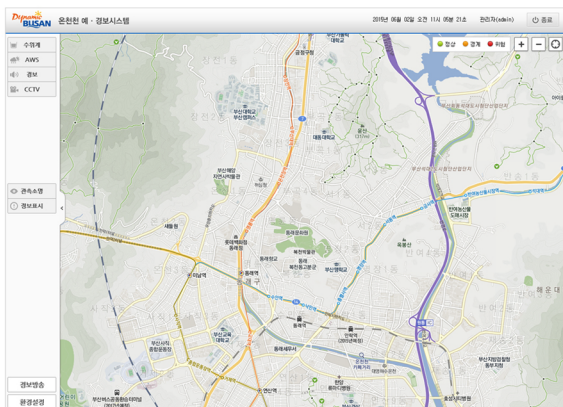

신속한 재난 대응 가능

업무 효율성 향상

통합경보방송시스템

재난상황 발생 시, 담당자가 표출하고자 하는 데이터의 정보, 방송 종류, 대상 등을 선택하여 경보 방송을 송출할 수 있습니다.

원-클릭 재난상황전파시스템

통합경보방송시스템

통합재난관제시스템

주요화면