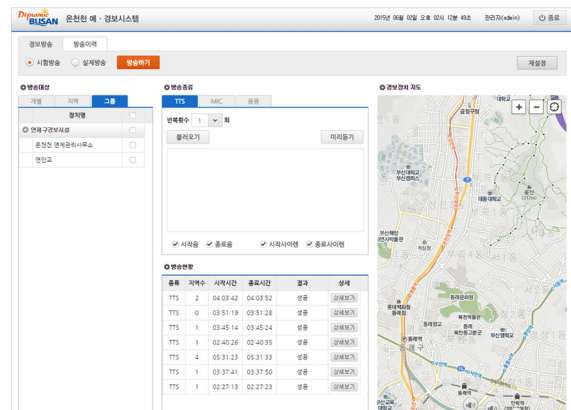

일자 별 방송 이력 조회 기능을 제공하여
효율적인 이력 관리 가능

장치 및 업체 관리 기능 제공

장치 뿐만 아니라,
장치 관련 업체 관리 기능 제공

해당 장비 정보 표시

장비에 해당하는 정보를
직관적으로 표시

센서 맵핑 기능 제공

센서에 CCTV와 경보장치 등을 맵핑하여
센서 선택 시 맵핑된 장치 표출

골든 타임 확보

신속한 재난 대응 가능

업무 효율성 향상

통합경보방송시스템

재난상황 발생 시, 담당자가 표출하고자 하는 데이터의 정보, 방송 종류, 대상 등을 선택하여 경보 방송을 송출할 수 있습니다.

원-클릭 재난상황전파시스템

통합경보방송시스템

통합재난관제시스템

주요화면