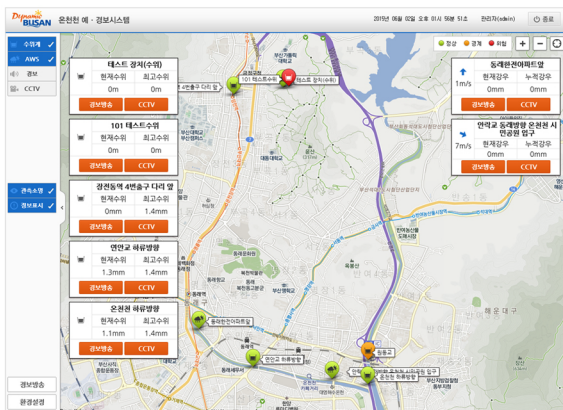

일자 별 방송 이력 조회 기능을 제공하여
효율적인 이력 관리 가능

장치 및 업체 관리 기능 제공

장치 뿐만 아니라,
장치 관련 업체 관리 기능 제공

해당 장비 정보 표시

장비에 해당하는 정보를
직관적으로 표시

센서 맵핑 기능 제공

센서에 CCTV와 경보장치 등을 맵핑하여
센서 선택 시 맵핑된 장치 표출

골든 타임 확보

신속한 재난 대응 가능

업무 효율성 향상

통합경보방송시스템

재난상황 발생 시, 담당자가 표출하고자 하는 데이터의 정보, 방송 종류, 대상 등을 선택하여 경보 방송을 송출할 수 있습니다.

원-클릭 재난상황전파시스템

통합경보방송시스템

통합재난관제시스템

주요화면