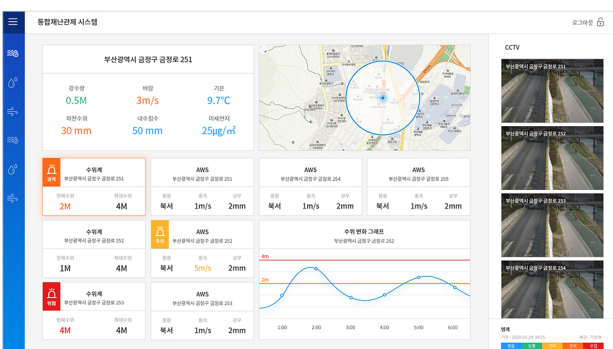

싱글모드

문의처

세정아이앤씨 부산광역시 금정구 무학송로 158 세정빌딩 신관 5층, 8층
서울특별시 강남구 삼성로 342 세정빌딩 2층
대표번호 : 051-510-5353 FAX : 051-515-6747
홈페이지 : www.sjinc.co.kr 블로그 : blog.naver.com/sejunginc