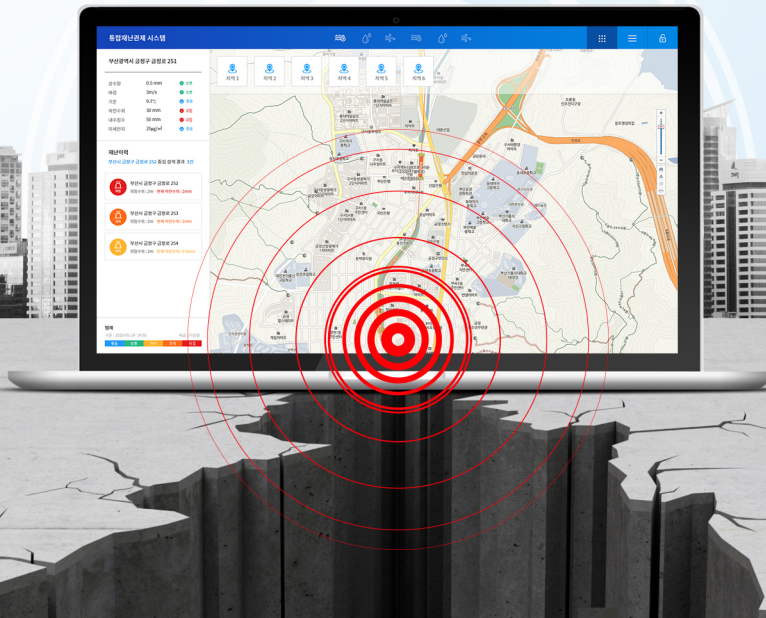

# 통합재난관제시스템

다양한 자연 재난과 사회 재난에 대처하기 위한  
통합 모니터링 및 대응 시스템

## 재난 이력 관리

재난 상황만 표시하여 이력 관리 가능  
(상황지역으로 바로 이동 가능)

## 선택 지점 정보 제공

연계된 장치들을 활용한 데이터 수집을 통해  
사용자 선택 지점에 관한 상세한 정보 제공 가능

# 통합재난관제시스템

사용자가 원하는 지역에서 CCTV, 강우, 수위, AWS, 사면계측 등 다양한 데이터를 표출하여 모니터링이 가능합니다. 또한, 긴급 상황 발생 시 알림 기능을 통하여 실시간으로 상황을 모니터링 할 수 있고, 원-클릭 재난상황전파시스템과 연계하여 한 번에 전파도 가능합니다.