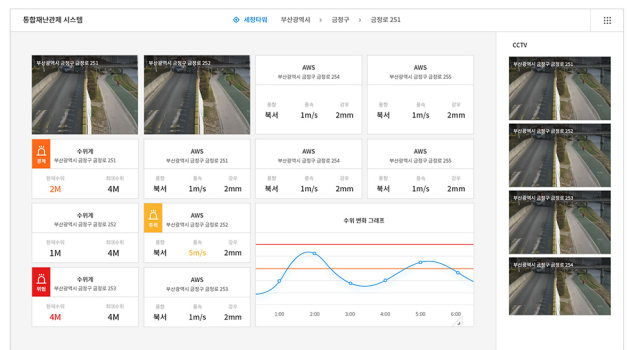

통합재난관제시스템

사용자가 원하는 지역에서 CCTV, 강우, 수위, AWS, 사면계측 등 다양한 데이터를 표출하여 모니터링이 가능합니다. 또한, 긴급 상황 발생 시 알림 기능을 통하여 실시간으로 상황을 모니터링 할 수 있고, 원-클릭 재난상황전파시스템과 연계하여 한 번에 전파도 가능합니다.

주요화면

듀얼모드

싱글모드

문의처

세정아이앤씨 부산광역시 금정구 무학송로 158 세정빌딩 신관 5층, 8층
서울특별시 강남구 삼성로 342 세정빌딩 2층
대표번호 : 051-510-5353 FAX : 051-515-6747
홈페이지 : www.sjinc.co.kr 블로그 : blog.naver.com/sejunginc