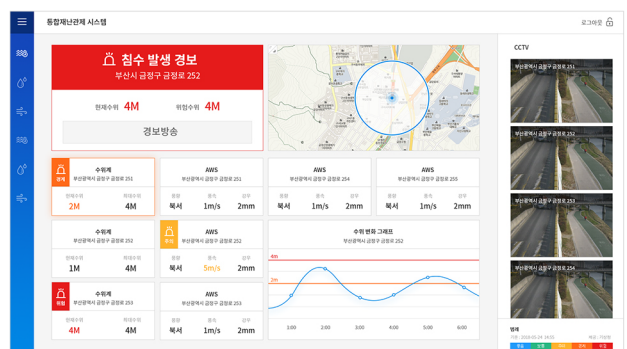

싱글모드

문의처

세정아이앤씨 부산광역시 금정구 무학송로 158 세정빌딩 신관 5층, 8층
서울특별시 강남구 삼성로 342 세정빌딩 2층
대표번호 : 051-510-5353 FAX : 051-515-6747
홈페이지 : www.sjinc.co.kr 블로그 : blog.naver.com/sejunginc