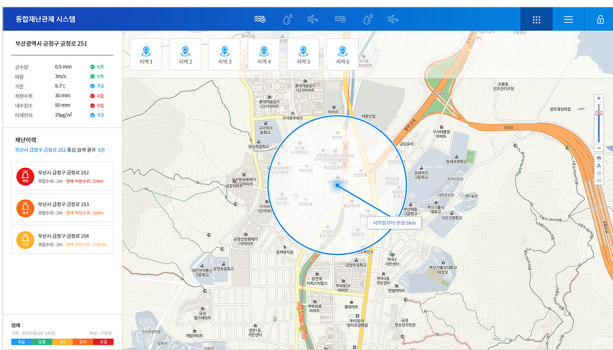

통합재난관제시스템

사용자가 원하는 지역에서 CCTV, 강우, 수위, AWS, 사면계측 등 다양한 데이터를 표출하여 모니터링이 가능합니다. 또한, 긴급 상황 발생 시 알림 기능을 통하여 실시간으로 상황을 모니터링 할 수 있고, 원-클릭 재난상황전파시스템과 연계하여 한 번에 전파도 가능합니다.

주요화면

듀얼모드

싱글모드

문의처

세정아이앤씨 부산광역시 금정구 무학송로 158 세정빌딩 신관 5층, 8층
서울특별시 강남구 삼성로 342 세정빌딩 2층
대표번호 : 051-510-5353 FAX : 051-515-6747
홈페이지 : www.sjinc.co.kr 블로그 : blog.naver.com/sejunginc